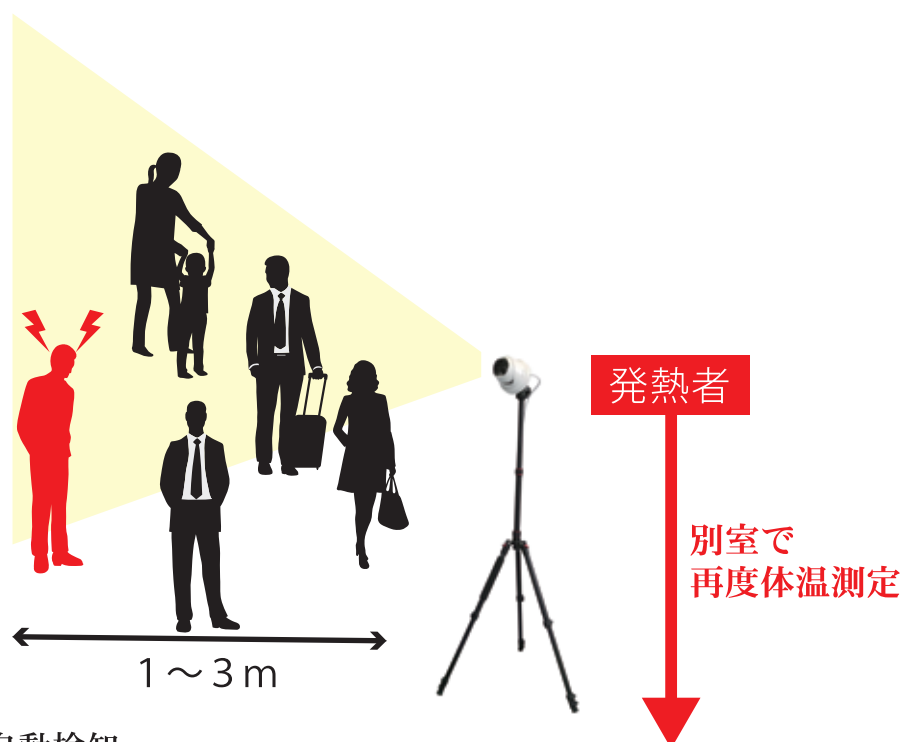

## 非接触体温測定

体温測定サーマルカメラ

## A I による顔認識技術を活用した 「高速体温測定システム」

顔認識反応時に設定した以上の温度を検出した場合、  
対象者に接触せずに画像アラートと音アラートで通知

一般的なカメラ用ブラケットや三脚が使用可能  
壁や天井から吊り下げての使用もできるため、  
屋内の常設から一時的な使用にも対応可能

温度検出距離	1~3m
同時測定人数	20人
温度測定範囲	30℃~45℃

サーマルカメラとパソコンを、PoEハブとLANケーブルで  
つなぐだけの簡単設置。

- ①最大20人までを同時に測定可能  
出入口など人の往来が多い場所でもまとめて測定できます。
- ②別室でのモニター確認が可能  
体温チェックの労力や測定者の感染リスクを低減します。
- ③発熱の疑いのある対象者を、スムーズに誘導可能  
結果はモニターで確認可能。プライバシーも守られます。

- ①非接触で自動検知
- ②最大20人を素早く同時測定
- ③発熱者をアラートで通知
- ④本格的工事不要
- ⑤高い測定誤差 誤差  $\pm 0.5^{\circ}\text{C}$